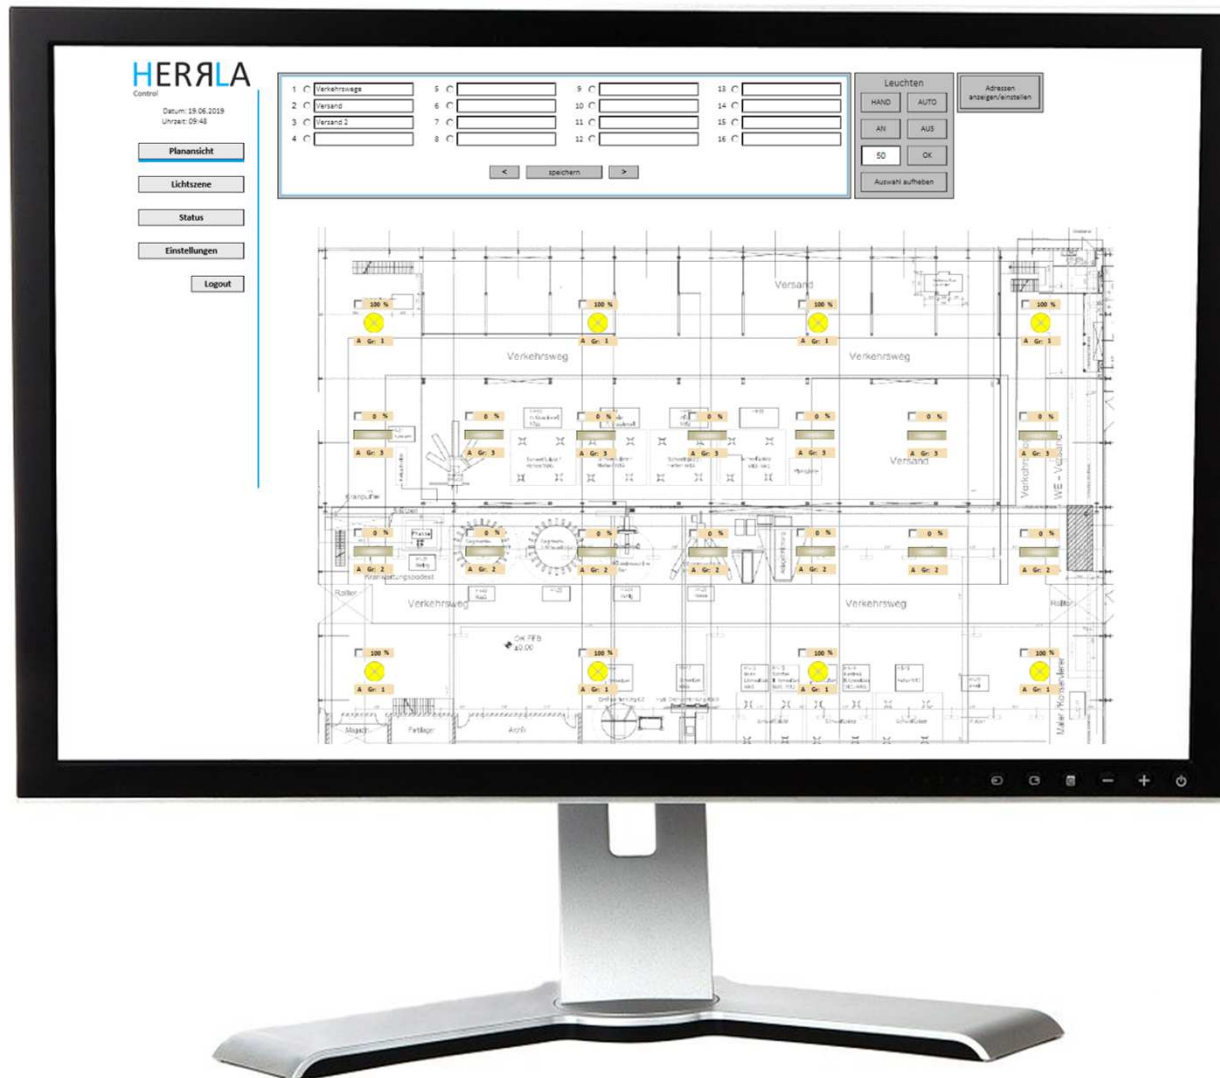

# Beleuchtungssteuerung

## Herrla Control

DIE

- protokollunabhängige
- nach Industriestandart
- automatisierte
- intelligente

.... Beleuchtungssteuerung.

# Herrla Control - Zugangskontrolle

- Benutzerfreundliche Visualisierung
- Verfügbar auf allen gängigen Browsern
- HTML5 basierend
- Zugangskontrolle über Benutzerebenen

# Herrla Control - Planansicht

- Hinterlegung eines Objektplans
- Aufteilung in Nutzungsbereiche
- Positionierung der Leuchten wie tatsächlich montiert
- Schnelle Übersicht des Status jeder einzelnen Leuchte
- Bildung von Beleuchtungsgruppen