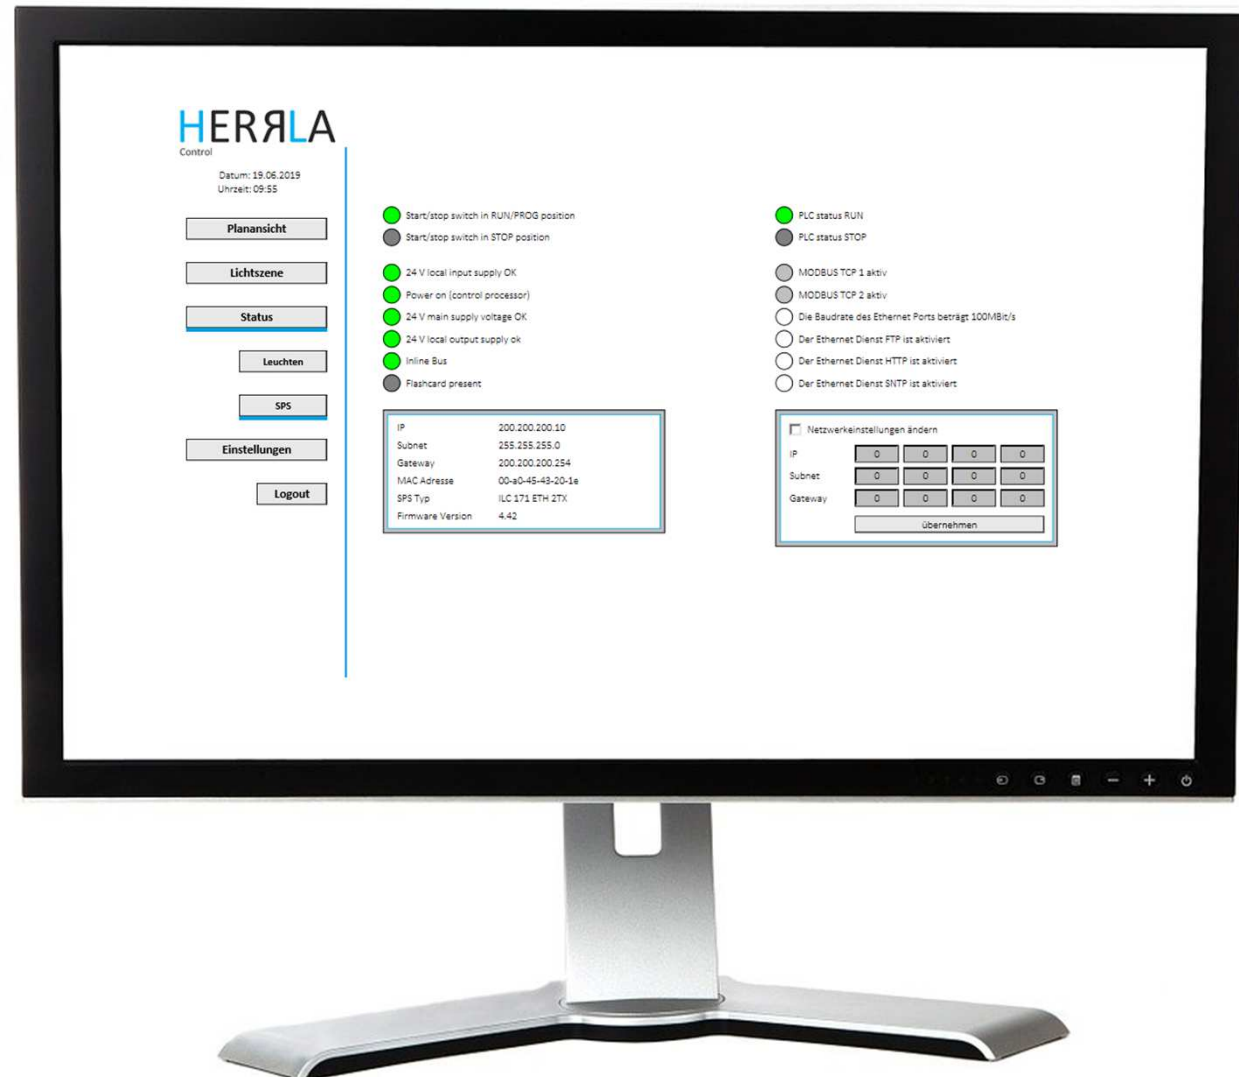

# Herrla Control - Planansicht

- Hinterlegung eines Objektplans
- Aufteilung in Nutzungsbereiche
- Positionierung der Leuchten wie tatsächlich montiert
- Schnelle Übersicht des Status jeder einzelnen Leuchte
- Bildung von Beleuchtungsgruppen

## Herrla Control - Lichtszenen

- Zuweisung von Lichtszenen
- Tageslichtabhängige Dimmung
- Nutzungsabhängige Dimmung
- Dimmung Regalbereich
- Präsenzbabhängige Dimmung
- Zeitabhängige Dimmung

# Herrla Control - Leuchtenübersicht

- Schneller Überblick jeder Leuchte
- Fehlerübersicht auf einen Blick

## Herrla Control – SPS Status

- Systemanalyse auf einen Blick
- Einfache und schnelle Netzwerkanpassung